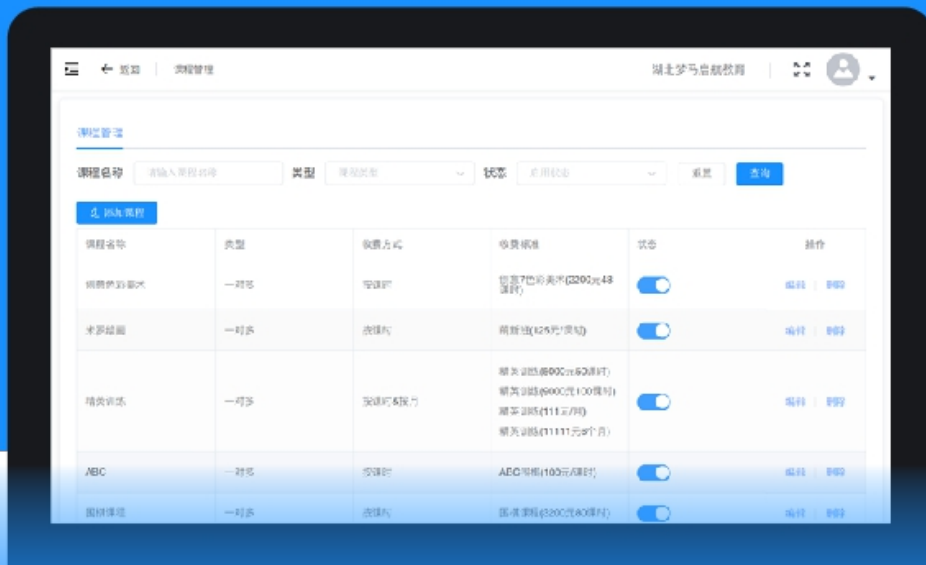

>> 教务管理

校区管理信息化，全面提升办学效率

学员管理

班级管理

课表管理

员工管理

课程名称	类型	收费方式	收费标准	状态	操作
创意色彩美术	一对多	按课时	2200元/48课时	☒	编辑 删除

○ 学员管理

学员管理精细化学员档案管理，报班选课，休学结业批量操作，一键完成

○ 班级管理

多维度班级信息展示，快速了解班级排课、学员情况、上课信息

○ 课表管理

可视化线上排课，提高教务排课效率

○ 员工管理

教师授课、班次统一管理，课时业绩一目了然

○ 请假补课

线上安排缺勤补课，即时撤销灵活便捷线，有效管理学员考勤

○ 选班调班

班级学员灵活安排，调整信息实时同步