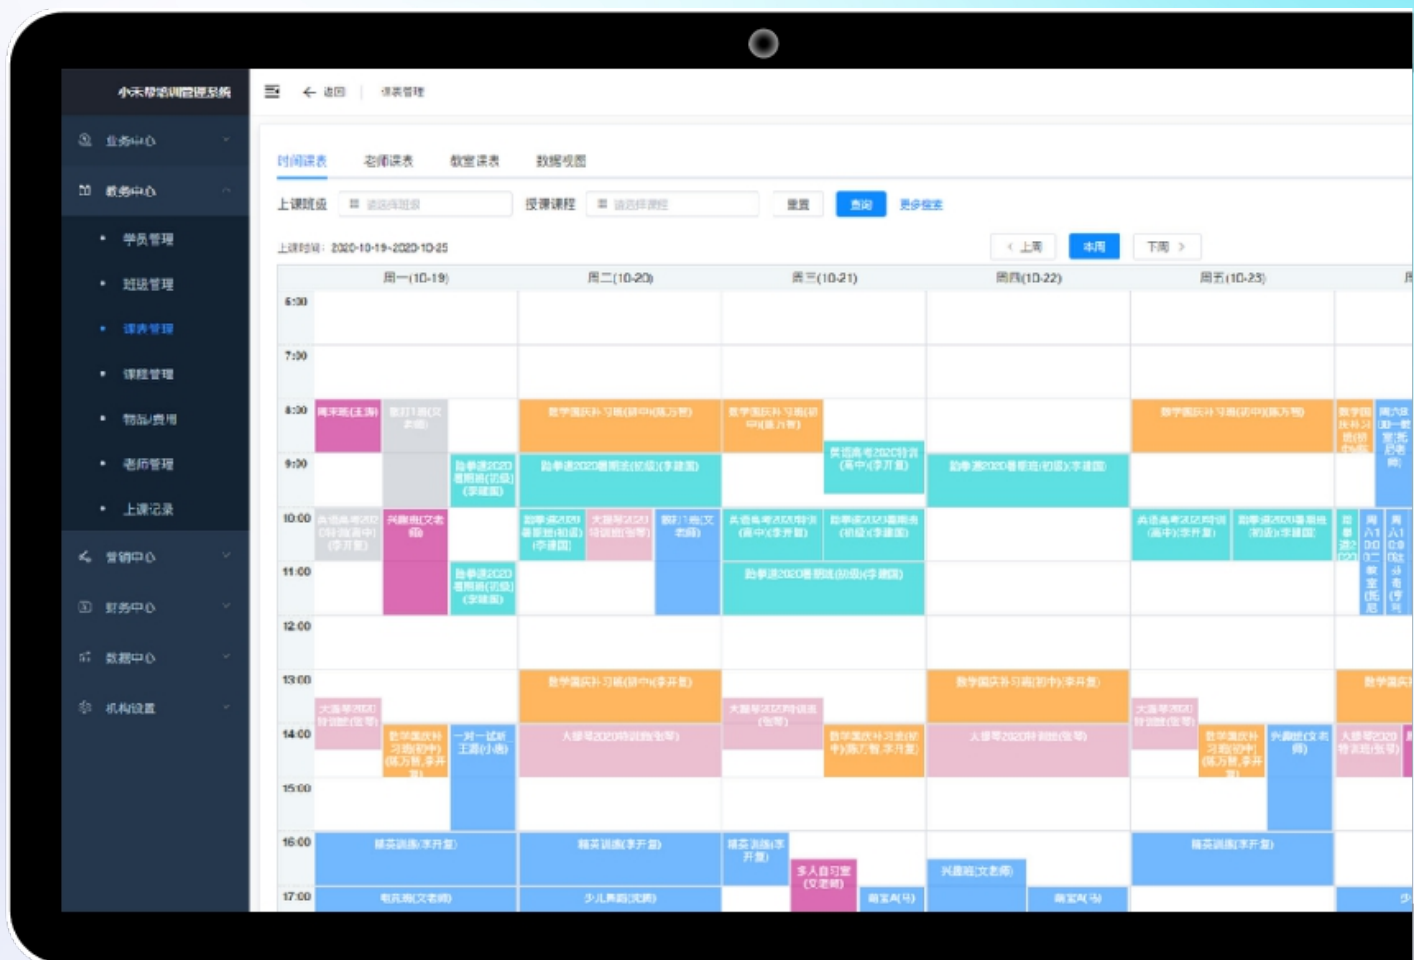

班级类别

请选择

关联课程

请选择课程

添加班级

班级类别

教室设置

更多操作

>> 课表中心

排课、分班、智能化，课时计费灵活调整，提升工作效率

时间课表

上课时间图形化显示课表,空缺时段一目了然

老师课表

老师课表快速查看所有老师安排课程情况,管理更方便

教室课表

图形化教室课表,方便对空缺教室快速进行调班等安排